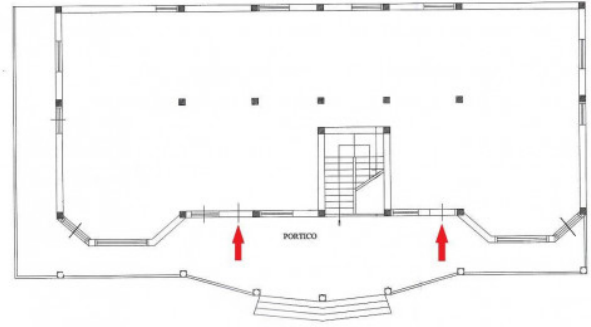

---> **bagni** <---: 2

---> **Locali** <---: 2

**Covered sqm:** 330 square meters

**Exterior sqm:** 500 square meters

: 3

: € 300

**Cioffi Casa**

Via Rossini n 38 - Cassino (FR) - Phone number 3387503862  
info@ciofficasa.it - <https://www.ciofficasa.it>  
V.A.T. 02818230605