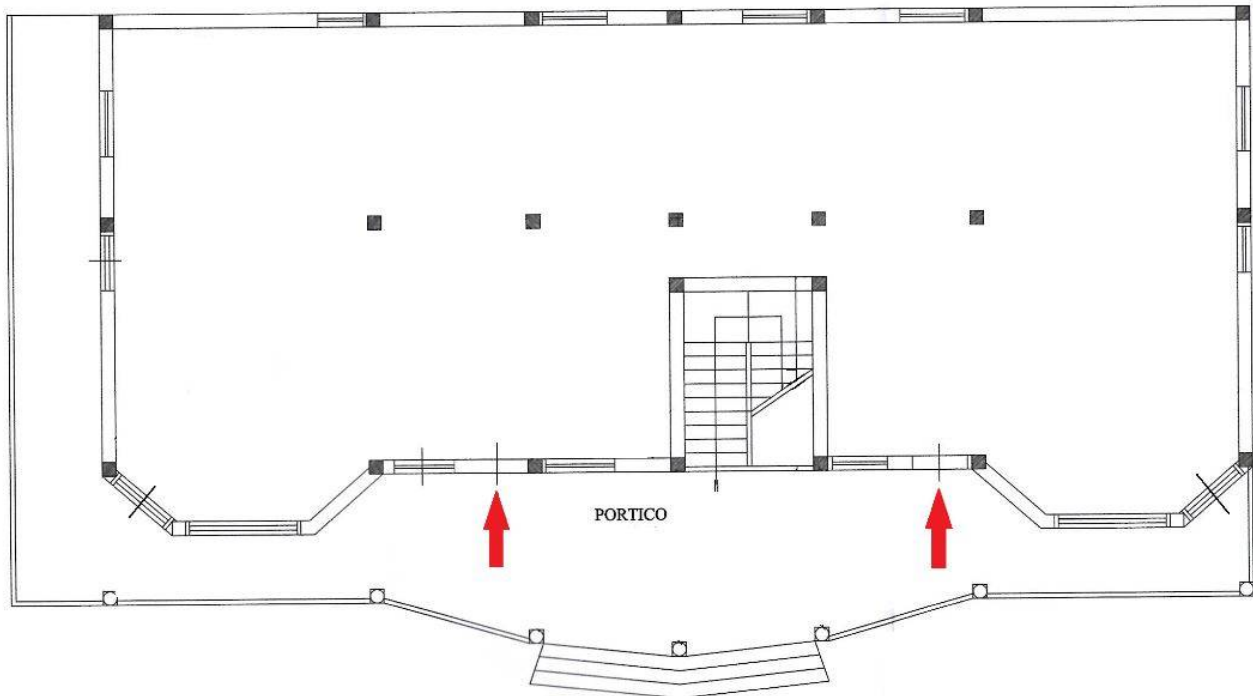

### 330 square meters | : 2 | : 2

Rentals of the scenic commercial premises of about 250 square meters. ,su un unico livello con portico di circa 80 mq., con giardino ad uso esclusivo da adibire a pizzeria ristorante e parcheggio posto auto all'interno del recinto, in Cervaro zona Casilina Sud a pochi chilometri dalla vicina Cassino e il comune di San Vittore del Lazio