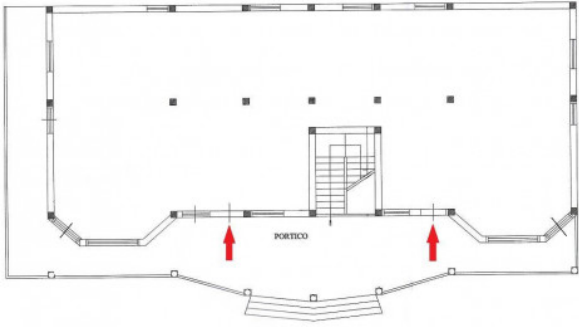

---> **bagni** <---: 2

---> **Locali** <---: 2

**Covered sqm:** 330 square meters

**Exterior sqm:** 500 square meters

: 3

: € 300

**Cioffi Casa**

Via Rossini n 38 - Cassino (FR) - Phone number 3387503862  
info@ciofficasa.it - <https://www.ciofficasa.it>  
V.A.T. 02818230605